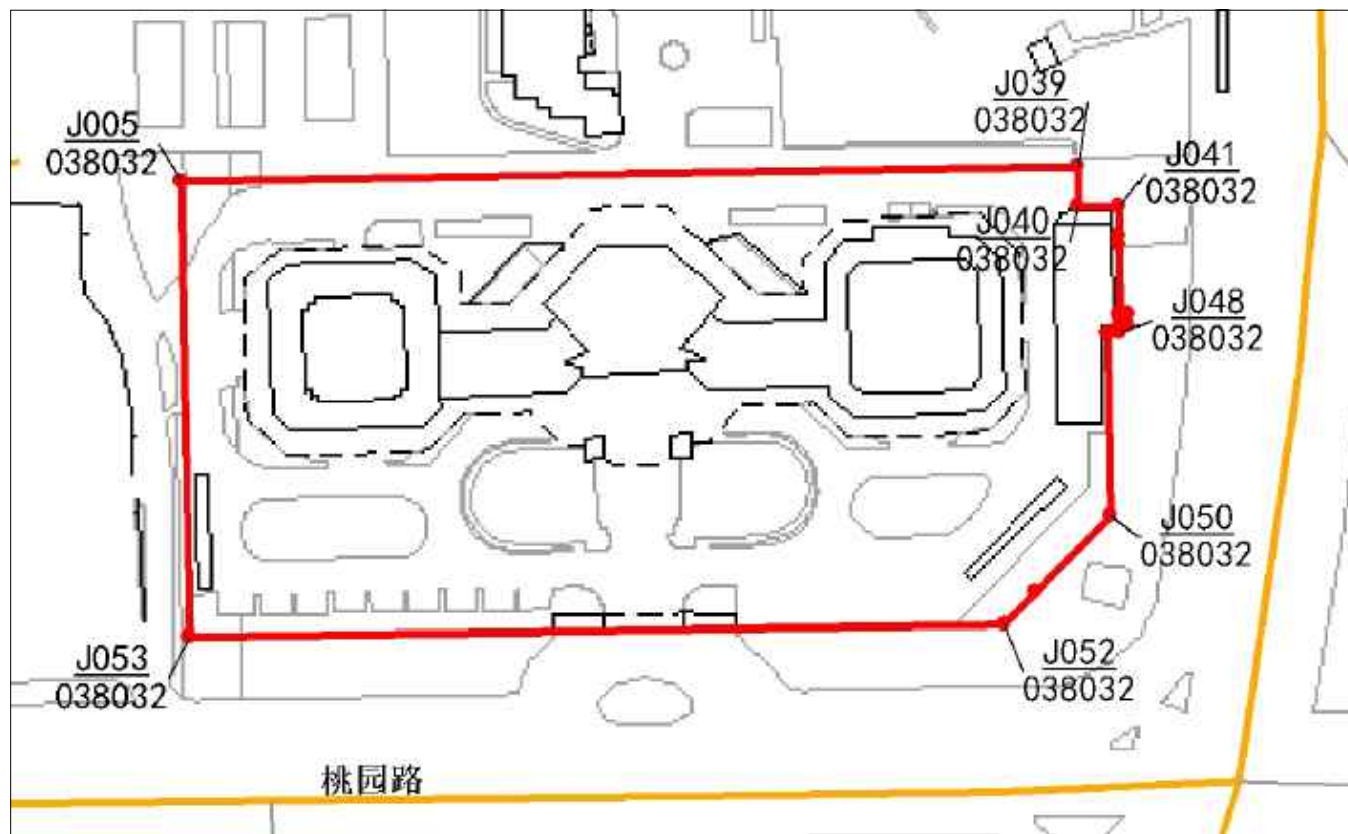

地界范围图

用地单位：深圳市南山区人民政府

用地面积：21597.06平方米

 用地范围